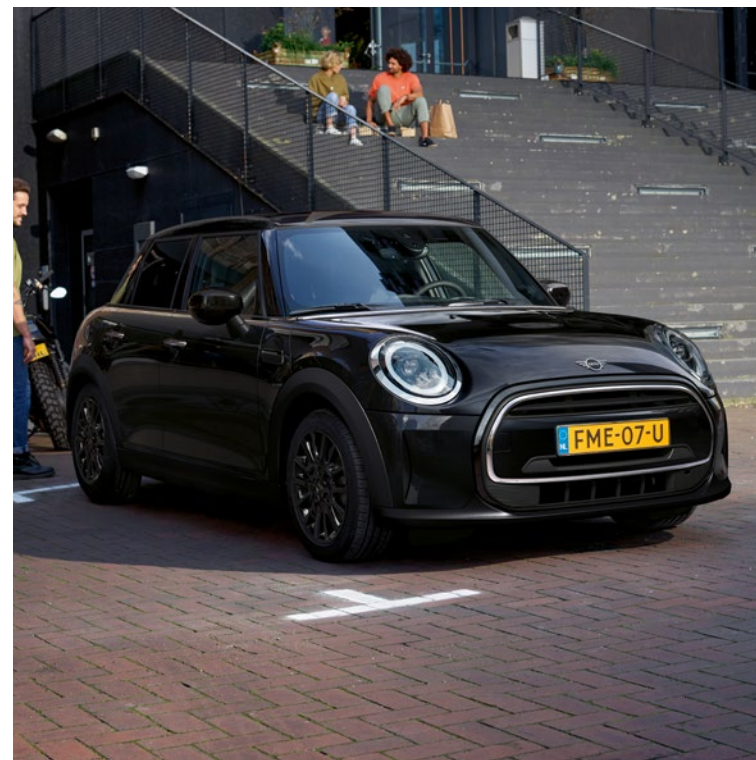

MINI 5-TÜRER

ESSENTIAL TRIM (7EL). DER EINSTIEG IN DIE MINI WELT.

Dieses Trim ist im Fahrzeuggrundpreis enthalten.

EXTERIEUR

LACKIERUNG

- Melting Silver III metallic

DACH / AUSSENSPIEGELKAPPEN

- in Wagenfarbe

RÄDER / REIFEN

- 15" Leichtmetallräder Heli Spoke silber
  5,5J x 15, Bereifung 175/65 R15

INTERIEUR

POLSTER UND SITZE

- Stoff Firework | Carbon Black
- Basissitze für Fahrer und Beifahrer inklusive Knee Rolls und Armauflagen in den Türen in Carbon Black

INTERIEUROBERFLÄCHEN

- Piano Black Hochglanz
  (Cockpitdekorleiste, Türdekorleiste, Türgriffblenden und Cockpit unten (Downtubes) in Piano Black)

FAHRZEUGGRUNDPREISE inkl. ESSENTIAL TRIM (7EL)

MINI	COOPER	COOPER S
EUR* inkl. Ausstattungspaket Premium (9PB) ohne MwSt.	24.537,82	28.151,26
EUR* inkl. Ausstattungspaket Premium (9PB) mit MwSt.	29.200,00	33.500,00

Beschreibung und Darstellung beispielhaft für MINI COOPER 5-Türer.

Ausstattungsalternativen siehe Seite 13.

* Durch Hinzufügen von Ausstattungen oder Ausstattungsalternativen können Preise variieren.

Abbildungen zeigen Ausstattungen gegen Mehrpreis.

Essential Trim für MINI 3-Türer Cooper S nur in Verbindung mit Sport-Lederlenkrad Nappa.